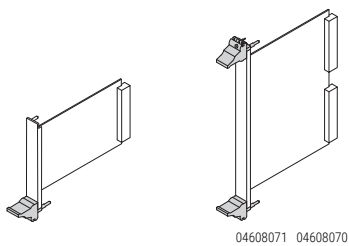

Plug-in units – for CompactPCI, VME64x

DIMENSIONS

INSERTER/EXTRACTOR HANDLE, TYPE IEL

04608071 04608070

04608050

04603059

04607053

04607054

DIMENSIONS

INSERTER/EXTRACTOR HANDLE, TYPE IEL, 0.1" OFFSET

04608071 04608070

04608051

04603059

04603061

04607055