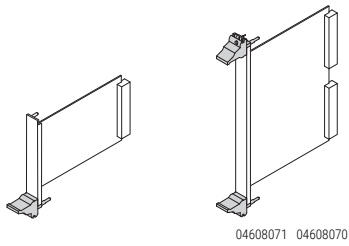

Plug-in units – for CompactPCI, VME64x

DIMENSIONS

INSERTER/EXTRACTOR HANDLE, TYPE IEL

04608071 04608070

04608050

04603059

04607053

04607054

DIMENSIONS

INSERTER/EXTRACTOR HANDLE, TYPE IEL, 0.1" OFFSET

04608071 04608070

04608051

04603059

04603061

04607055