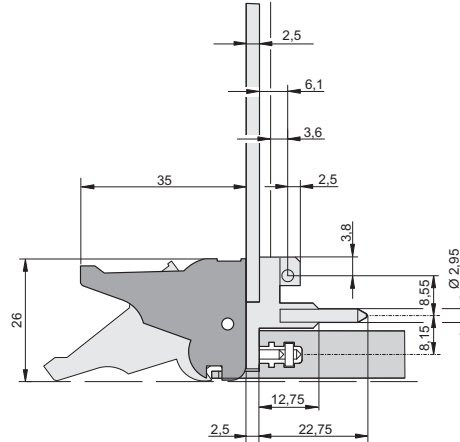

Plug-in units – for CompactPCI, VME64x

DIMENSIONS

INSERTER/EXTRACTOR HANDLE, TYPE IEL

04608071 04608070

04608050

04603059

04607053

04607054

DIMENSIONS

INSERTER/EXTRACTOR HANDLE, TYPE IEL, 0.1" OFFSET

04608071 04608070

04608051

04603059

04603061

04607055