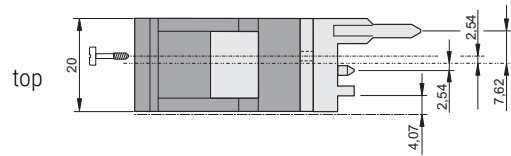

Plug-in units – for CompactPCI, VME64x

DIMENSIONS

INSERTER/EXTRACTOR HANDLE, TYPE IEL

04608071 04608070

04608050

04603059

04607053

04607054

DIMENSIONS

INSERTER/EXTRACTOR HANDLE, TYPE IEL, 0.1" OFFSET

04608071 04608070

04608051

04603059

04603061

04607055