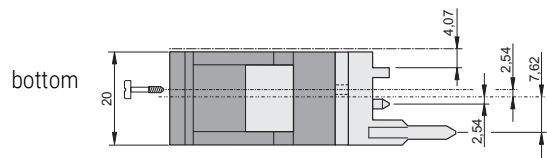

Plug-in units – for CompactPCI, VME64x

DIMENSIONS

INSERTER/EXTRACTOR HANDLE, TYPE IEL

04608071 04608070

04608050

04603059

04607053

04607054

DIMENSIONS

INSERTER/EXTRACTOR HANDLE, TYPE IEL, 0.1" OFFSET

04608071 04608070

04608051

04603059

04603061

04607055