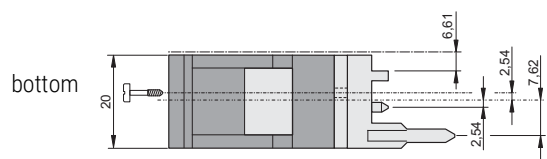

DIMENSIONS

INSERTER/EXTRACTOR HANDLE, TYPE IEL, 0.1" OFFSET

04608071 04608070

04608051

04603059

04603061

04607055