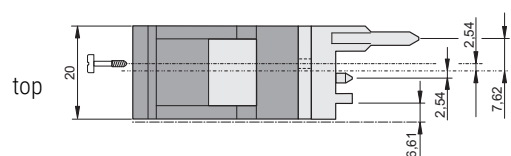

DIMENSIONS

INSERTER/EXTRACTOR HANDLE, TYPE IEL, 0.1" OFFSET

04608071 04608070

04608051

04603059

04603061

04607055