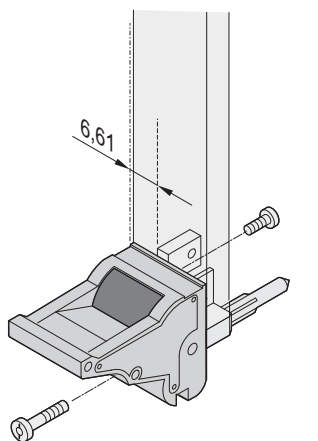

Plug-in units – for CompactPCI, VME64x

DIMENSIONS

INSERTER/EXTRACTOR HANDLE, TYPE IEL

04608071 04608070

04608050

04603059

04607053

04607054

DIMENSIONS

INSERTER/EXTRACTOR HANDLE, TYPE IEL, 0.1" OFFSET

04608071 04608070

04608051

04603059

04603061

04607055