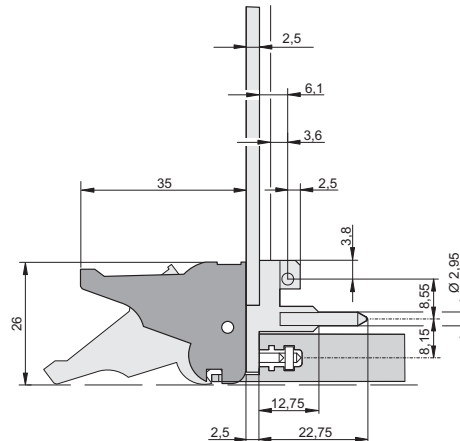

Plug-in units – for CompactPCI, VME64x

DIMENSIONS

INSERTER/EXTRACTOR HANDLE, TYPE IEL

04608071 04608070

04608050

04603059

04607053

04607054

DIMENSIONS

INSERTER/EXTRACTOR HANDLE, TYPE IEL, 0.1" OFFSET

04608071 04608070

04608051

04603059

04603061

04607055