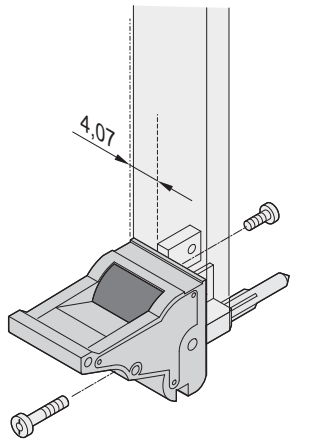

Plug-in units – for CompactPCI, VME64x

DIMENSIONS

INSERTER/EXTRACTOR HANDLE, TYPE IEL

04608071 04608070

04608050

04603059

04607053

04607054

DIMENSIONS

INSERTER/EXTRACTOR HANDLE, TYPE IEL, 0.1" OFFSET

04608071 04608070

04608051

04603059

04603061

04607055