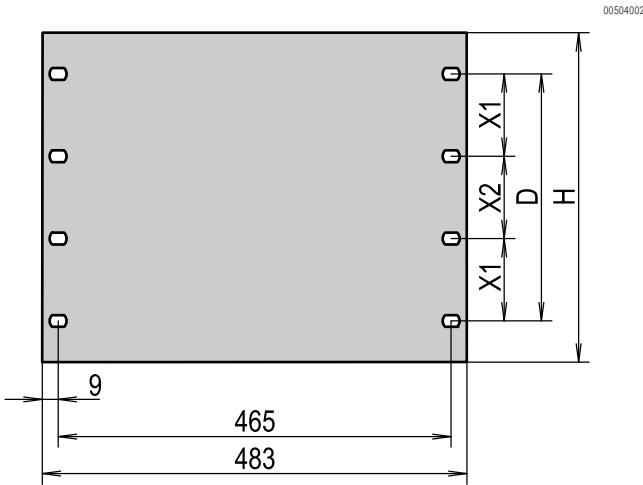

Cabinet Accessories – Mechanics

19" FRONT PANELS

- Al anodised, colours light grey (RAL 7035) or black grey (RAL 7021)

DELIVERY COMPRISES

Item	Qty	Description
1	1	19" front panel, Al, 3 mm/4 mm

sz242889

ORDER INFORMATION

Height	H	D	X1	X2	Mounting holes	3 mm thick, RAL 7021	3 mm thick, RAL 7035	3 mm, Al anodised, cut edges plain	4 mm, Al anodised
U	mm	mm	mm	mm	pieces	Part no.	Part no.	Part no.	Part no.
1	43.6	31.7	-	-	4	30118-948	30118-299	30219-098	40304-074
2	88.1	76.2	-	-	4	30118-949	30118-301	30219-101	40304-075
3	132.5	57.1	-	-	4	30118-950	30118-302	30219-104	40304-076
4	177.0	101.6	-	-	4	30118-951	30118-303	30219-107	40304-077
5	221.4	146.0	-	-	4	30118-952	30118-304	30219-110	40304-078
6	265.9	190.4	-	-	4	30118-953	30118-305	30219-113	40304-079
7	310.3	234.9	88.9	57.1	8	30118-954	30118-306	30219-137	40304-080
8	354.8	279.4	101.6	76.2	8	30118-955	30118-307	30219-138	40304-081
9	399.2	323.8	101.6	120.6	8	30118-956	30118-308	30219-143	40304-082
10	443.7	368.3	101.6	165.1	8	30118-957	30118-309	30219-144	40304-083

Delivery: supplied loose with cabinet or frame

Part no./35